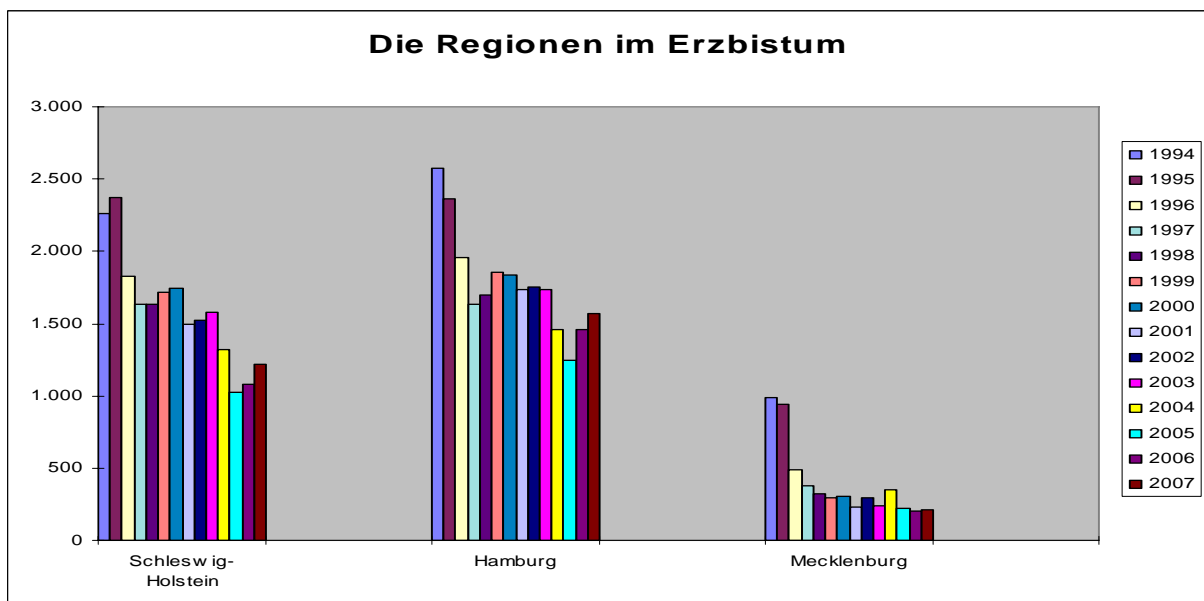

Abb. 2a Seit 2006 steigt die Zahl der Kirchenaustritte wieder deutlich an.

Wirft man nun einen Blick auf die Kirchenaustrittszahlen der Regionen, so zeigt sich ein sehr unterschiedliches Bild. In Mecklenburg steigt die Zahl wieder und zwar um **8,5%**. In Schleswig-Holstein ist mit **12,9%** ein noch deutlicherer Anstieg festzustellen. In Hamburg liegt der Anstieg diesmal nur bei **7,4%** im Vergleich zum Vorjahr.

Abb. 2b In 2007 steigen die Austrittszahlen in allen drei Bundesländern wieder an.