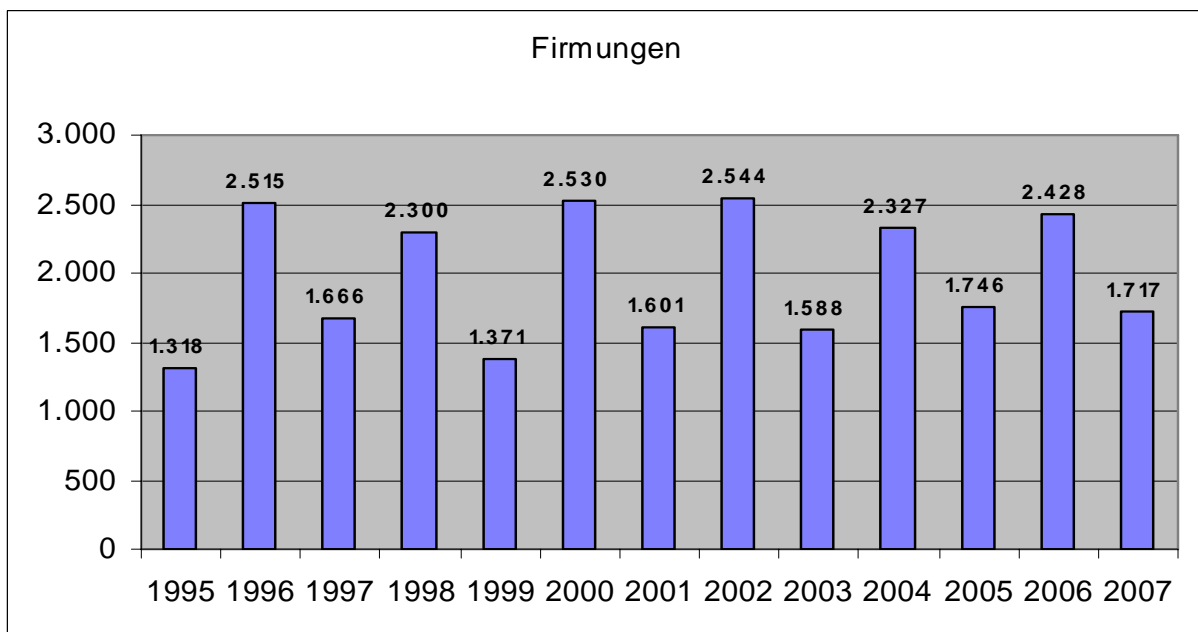

Abb. 10 Die Zahl der Erstkommunionen steigt seit 2006 wieder an.

## 4.3 Firmung

Im Jahr 2007 wurden 1.717 Jugendliche im Erzbistum gefirmt. Die Zahl der Firmlinge über die Jahre zu vergleichen, ist nicht möglich, weil viele Pfarreien nur alle zwei Jahre Firmungen anbieten. Deshalb ergeben sich große Schwankungen im Jahresvergleich. Über die Jahre stellt sich dieses Auf und Ab mit großer Regelmäßigkeit ein.