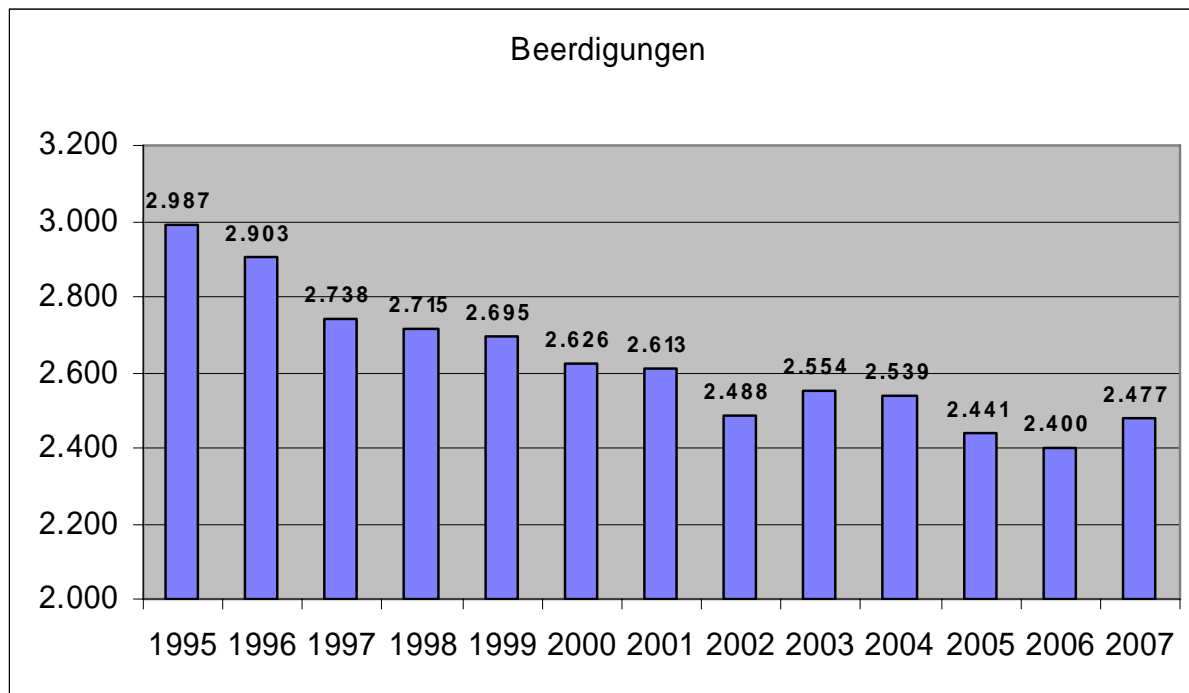

4.5 Beerdigungen

Die Zahl der kirchlichen Beerdigungen für das Jahr 2007 liegt bei 2.477. Dies ist ein Anstieg um 3,2% im Vergleich zum Vorjahr.

Abb. 13 Trotz leichter Schwankungen scheint die Zahl der Beerdigungen über den gesamten Zeitraum gesehen zurückzugehen.

Die weiteren Tabellen und Graphiken zeigen im Einzelnen:

1. Zusammenfassung der VDD-Statistik aus den Erhebungsbögen der Pfarreien für das Jahr 2007 auf Ebene der Regionen und Dekanate
2. Auflistung der Pfarreien im Erzbistum, sortiert nach Dekanaten
3. Auflistung der Pfarreien im Erzbistum, sortiert nach Katholikenzahl
4. Katholikenzahl und Zahl der Austritte für das Jahr 2007 auf Ebene der Regionen und Dekanate
5. Katholikenzahlen im Erzbistum im Jahresvergleich 1991 – 2007 (Tabelle)
6. Katholikenzahlen des Erzbistums Hamburg im Jahresvergleich 1991 – 2007 (Grafik)
7. Katholikenzahlen und Zahl der Austritte im Jahresvergleich 1994 – 2007 (Tabelle)
8. Zahl der Austritte im Erzbistum im Jahresvergleich 1994 – 2007 (Grafik)

Zuletzt bearbeitet am:
Mittwoch, 27. Mai 2008