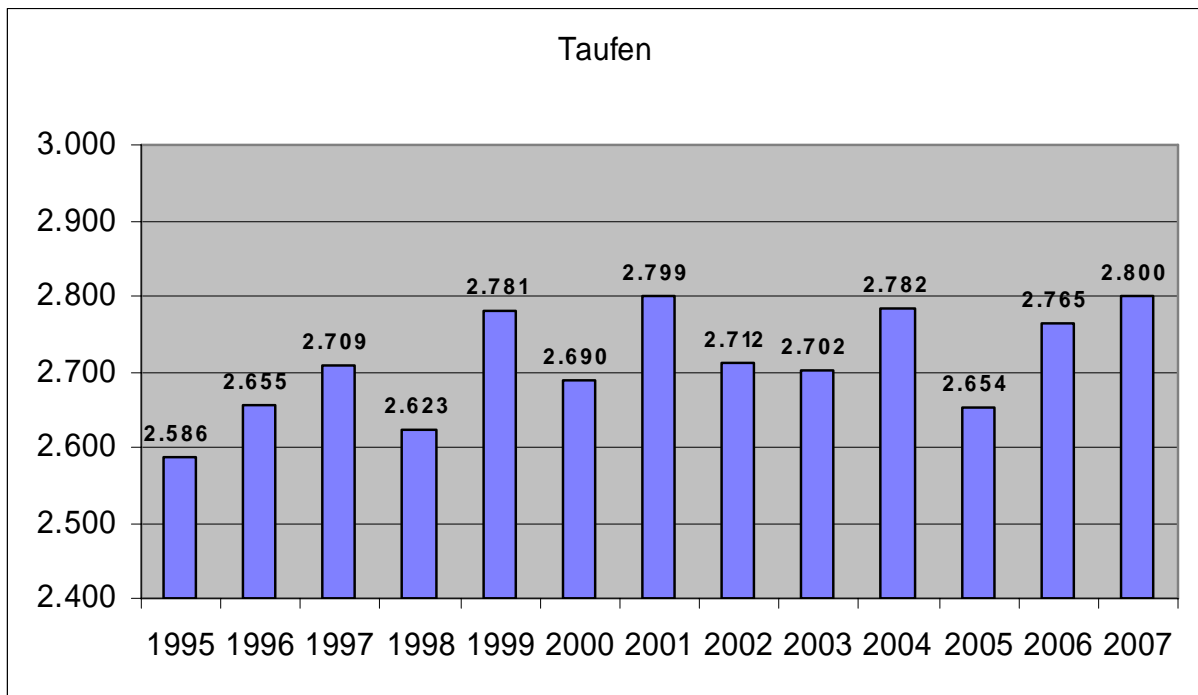

4. Sakramentenempfang

4.1 Taufen

Bis 2001 scheint die Zahl der Taufen – bis auf zwei Ausnahmen in 1998 und 2000 - stetig zu steigen. In den Folgejahren zeigt sich eher ein indifferentes Bild, über das sich sehr schwer eine Aussage treffen lässt. Abgesehen von 2004 sieht es eher danach aus, dass der rückläufige Trend bei den Geburten im Bundesdurchschnitt in Deutschland sich auch im Rückgang der Taufzahlen niederschlägt. 2006 und 2007 scheinen durch einen deutlichen Anstieg der Zahlen jetzt allerdings wieder einen positiven Trend einzuläuten.

Abb.9 Die Zahl der Taufen ist durch ein ständiges Auf und Ab gekennzeichnet. Eine Korrelation zu den sinkenden Geburtenzahlen in Deutschland ist nicht durchgehend festzustellen.

Die Zahl der Erwachsenentaufen in 2007 lag mit 146 Amtshandlungen deutlich unter der Zahl des Vorjahres (188). Bezogen auf die Gesamtzahl der Taufen verzeichnen wir in 2007 einen Anteil von 5,21%.

Bei den Kindertaufen im Jahre 2007 waren

	2007	2006	2005	2004
• beide Eltern katholisch	34,50%	35,34%	36,96%	36,49%
• ein Elternteil katholisch, der andere evangelisch	27,36%	24,74%	25,09%	28,40%
• ein Elternteil katholisch, der andere sonstiges	30,61%	30,02%	30,07%	28,51%
• beide Eltern nicht katholisch	2,32%	3,11%	2,90%	2,27%

Bei der Zusammensetzung der Konfessionen der Eltern von Täuflingen zeichnet sich in unserem Bistum ein klarer Trend ab: Die Zahl der Elternpaare, die beide katholisch sind, nimmt ab und die Zahl der Elternpaare, bei denen ein Teil katholisch und der andere Teil nicht-katholisch ist, nimmt zu. Dies kann keine Überraschung sein, wenn man berücksichtigt, dass nur etwa 7% der Bevölkerung im Erzbistum Hamburg katholisch sind.