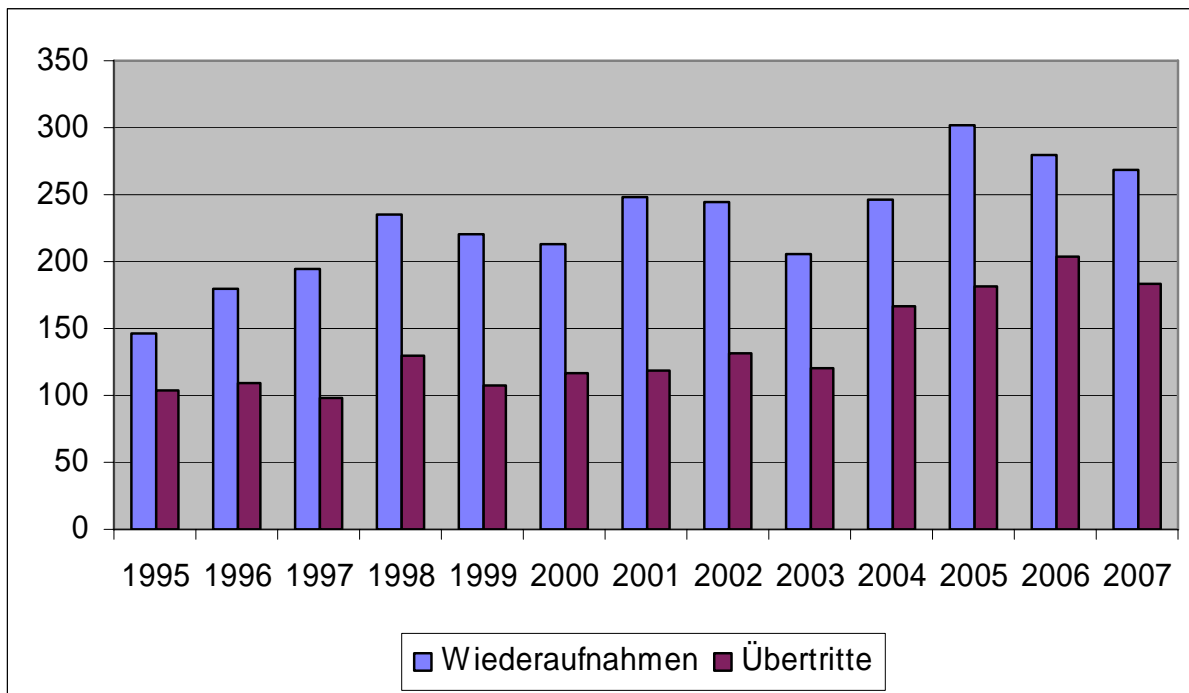

2.3 Wiederaufnahmen und Übertritte

Für die Wiederaufnahmen und Übertritte stellt sich im Vergleich der Jahre 1995 bis 2007 folgendes Bild dar:

Abb. 3 Die Zahlen der Wiederaufnahmen und der Übertritte sind im Vergleich zum Vorjahr wieder gesunken.

Wiederaufnahmen:

Die Zahl der Wiederaufnahmen stieg von 1995 bis 1998 stetig an, um dann mit einem zwischenzeitlichen leichten Rückgang (1999 und 2000) ab 2001 wieder das Niveau von 1998 zu erreichen bzw. zu übertreffen. Zeigt 2003 wieder einen deutlichen Rückgang, so steigt in 2004 die Zahl der Wiederaufnahmen auf das Niveau von 2001 und 2002. In 2005 erreichen die Zahlen dann einen noch nicht registrierten Höchstwert. In 2006 und 2007 sinken die Zahlen der Wiederaufnahmen dann wieder leicht ab.

Übertritte:

Die Zahl der Übertritte liegt in den ersten Jahren des Erzbistums (1995 bis 1999) immer leicht über 100. Eine Ausnahme bildet das Jahr 1998. Ab dem Jahr 2000 steigt die Zahl der Übertritte wieder kontinuierlich an, um 2002 sogar wieder den Wert von 1998 zu übertreffen. 2003 zeigt hier wie bei den Wiederaufnahmen einen Rückgang der Übertritte. Von 2004 bis 2006 steigt die Zahl der Übertritte im Gegensatz zu den Wiederaufnahmen stetig an. 2007 sind die Zahlen wie bei den Wiederaufnahmen wieder rückläufig.