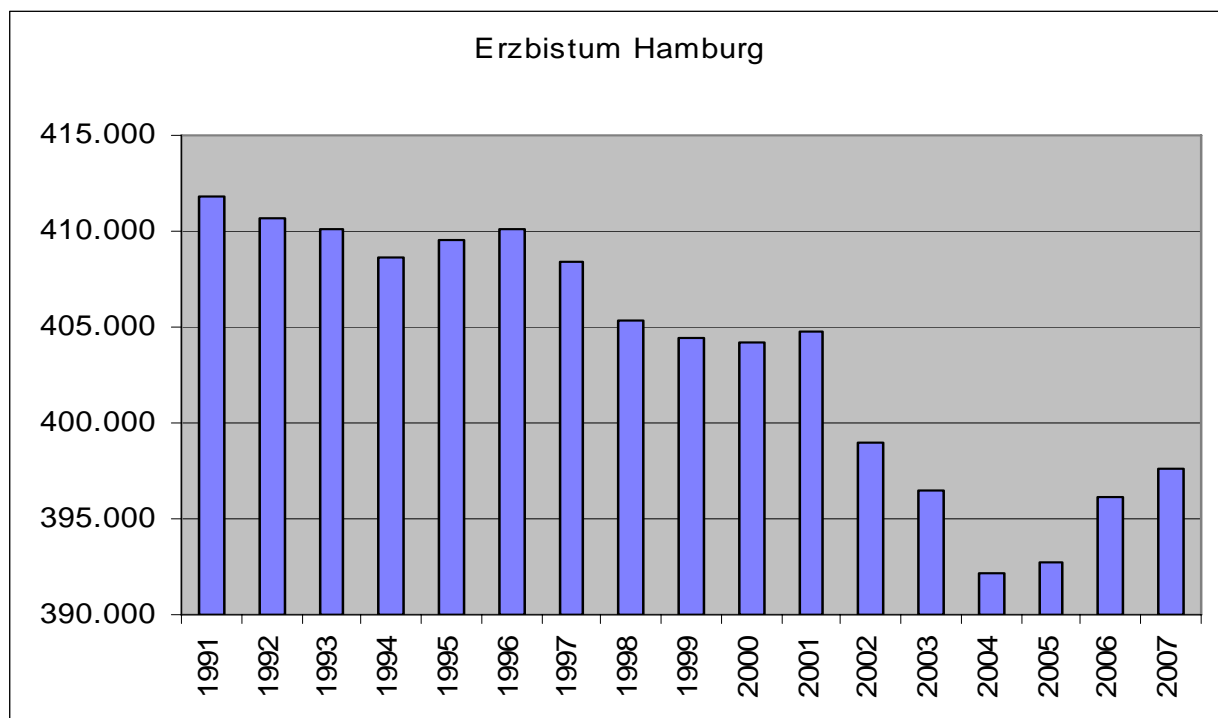

## 2. Katholiken im Erzbistum Hamburg

Im Jahr 2007 (Stand: 31.12.2007) wurden für das Erzbistum Hamburg 397.589 Katholiken gezählt. Das ist eine Steigerung zum Vorjahr um 1.499. Auch in diesem Jahr wird also der Trend bestätigt, dass die Zahl der Katholiken im Erzbistum weiterhin steigt.

Die Zahl der Pfarreien ist im Vergleich zum Vorjahr durch zwei Zusammenlegungen im Erzbistum weiter zurückgegangen. Waren es am 31.12.2004 noch 161, ein Jahr später am 31.12.2005 noch 121 Pfarreien und am 31.12.2006 noch 111, so waren es am 31.12.2007 nur noch 109 Pfarreien. Regional betrachtet haben wir in Schleswig-Holstein jetzt **48 (-1)** Pfarreien, in Hamburg **29 (-1)** und in Mecklenburg noch **32** Pfarreien.

Gründe für die Zunahme der Zahl der Kirchenmitglieder sind nicht auf Anrieb erkennbar, denn auch die Zahl der Kirchnaustritte ist wie im Vorjahr auch in 2007 weiter gestiegen. Eine Zunahme der Zahl der Taufen kann rein rechnerisch nicht allein für die Steigerung der Katholikenzahl verantwortlich sein. Wahrscheinlich spielt hier vor allem der vermehrte Zuzug in die Region der Stadt Hamburg mit ihrem Umland eine große Rolle.

## 2.1 Vergleich der Mitgliederzahlen

Die Katholikenzahl nimmt - betrachtet man das gesamte Bistum - weiter zu. Der schon in 2005 gestoppte Abwärtstrend hat sich scheinbar in einen Aufwärtstrend gewandelt.