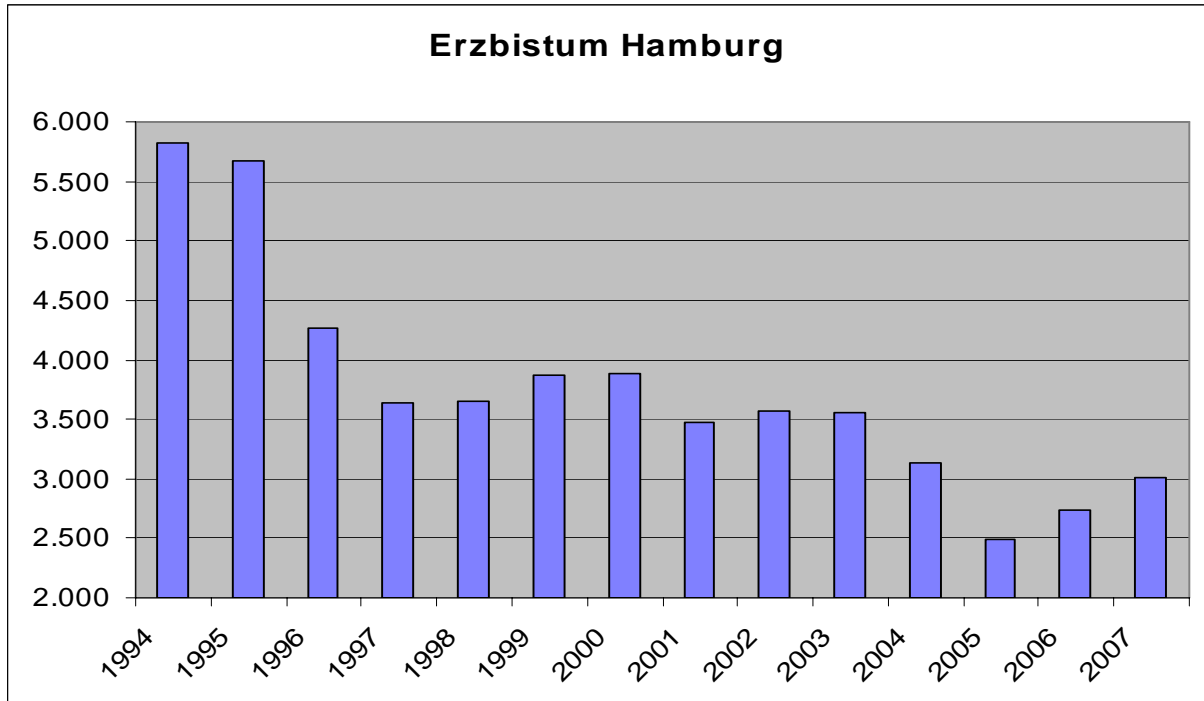

## 2.2 Kirchenaustritte

Von 1997 bis 2003 hielt sich die Zahl der Austritte relativ konstant bei etwa 3.500 bis 3.600 jährlich. In den Jahren 1999 und 2000 stieg die Zahl sogar bis auf 3.900 an. 2004 und 2005 zeigen dann einen deutlichen Rückgang der Austritte mit 11,9% bzw. 20,3%, bezogen auf die jeweiligen Vorjahre. In 2006 steigt die Zahl der aus der katholischen Kirche ausgetretenen Personen dann wieder deutlich an. Wir verzeichnen einen Anstieg um 9,9%. Auch in 2007 steigt die Zahl im Vergleich zum Vorjahr um weitere 9,7%.

Abb. 2a Seit 2006 steigt die Zahl der Kirchenaustritte wieder deutlich an.

Wirft man nun einen Blick auf die Kirchenaustrittszahlen der Regionen, so zeigt sich ein sehr unterschiedliches Bild. In Mecklenburg steigt die Zahl wieder und zwar um **8,5%**. In Schleswig-Holstein ist mit **12,9%** ein noch deutlicherer Anstieg festzustellen. In Hamburg liegt der Anstieg diesmal nur bei **7,4%** im Vergleich zum Vorjahr.