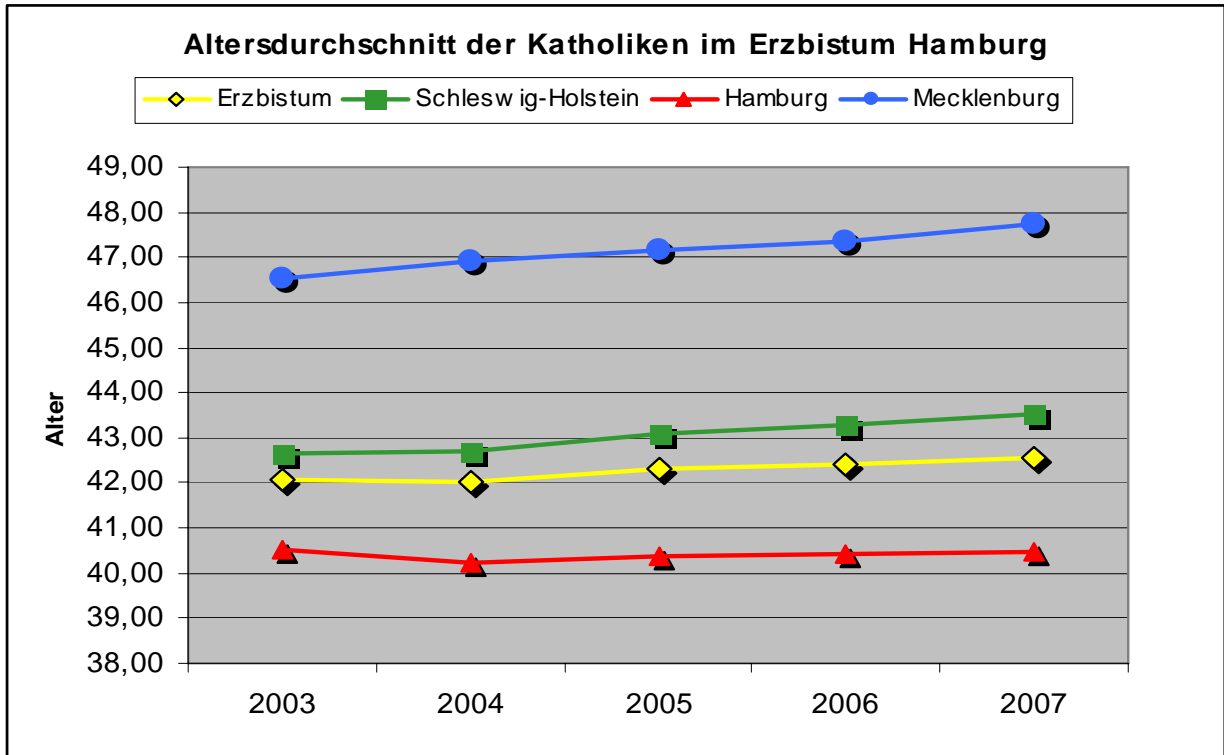

		<b>2007</b>	2006	2005	2004	2003
Schleswig-Holstein:	Durchschnittsalter von	<b>43,52</b>	43,29	43,10	42,71	42,64
Hamburg:	Durchschnittsalter von	<b>40,45</b>	40,41	40,39	40,25	40,50
Mecklenburg:	Durchschnittsalter von	<b>47,76</b>	47,36	47,18	46,90	46,51

\* Die in Klammern gesetzten Zahlen geben die Werte für 2006 / 2005 / 2004 / 2003 an.

Abb. 4 Der Altersdurchschnitt der Katholiken im Erzbistum Hamburg steigt stetig an.

Abb. 5 Verteilung der Katholiken nach Lebensalter