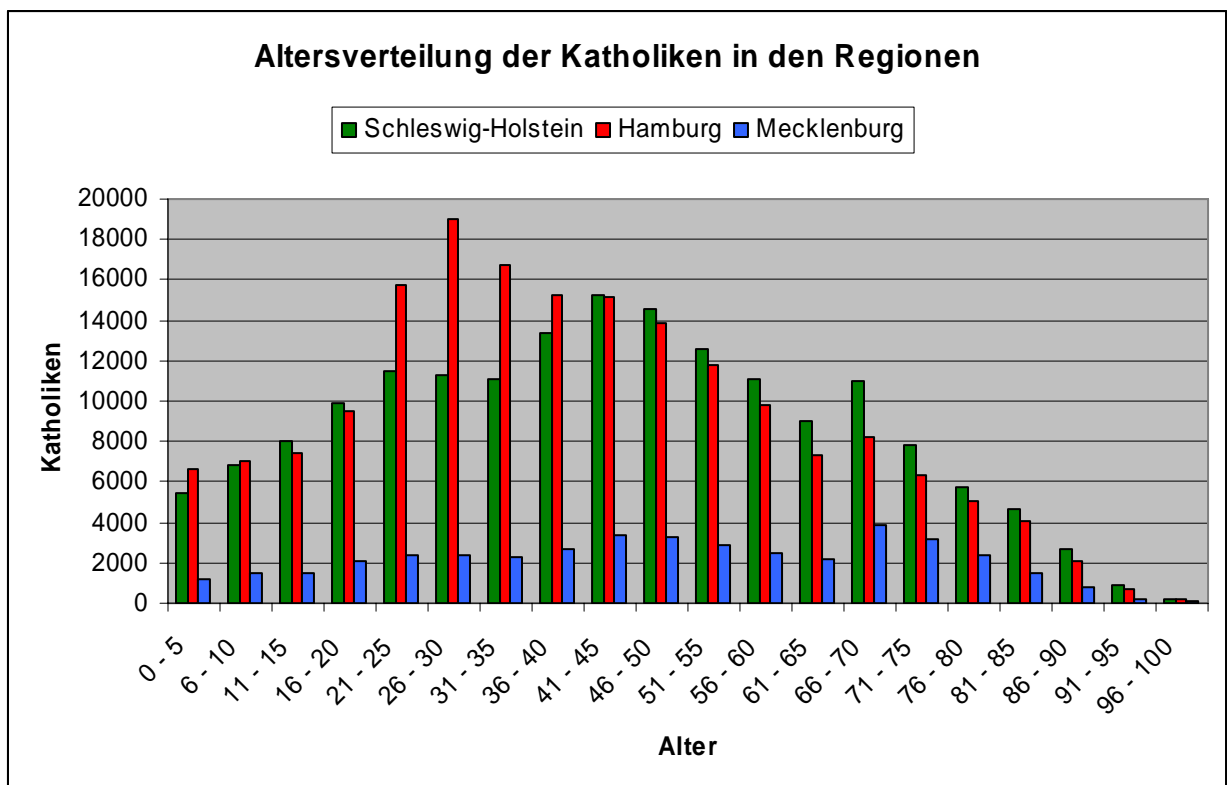

		<b>2007</b>	2006	2005	2004	2003
Schleswig-Holstein:	Durchschnittsalter von	<b>43,52</b>	43,29	43,10	42,71	42,64
Hamburg:	Durchschnittsalter von	<b>40,45</b>	40,41	40,39	40,25	40,50
Mecklenburg:	Durchschnittsalter von	<b>47,76</b>	47,36	47,18	46,90	46,51

\* Die in Klammern gesetzten Zahlen geben die Werte für 2006 / 2005 / 2004 / 2003 an.

Abb. 4 Der Altersdurchschnitt der Katholiken im Erzbistum Hamburg steigt stetig an.

Abb. 5 Verteilung der Katholiken nach Lebensalter