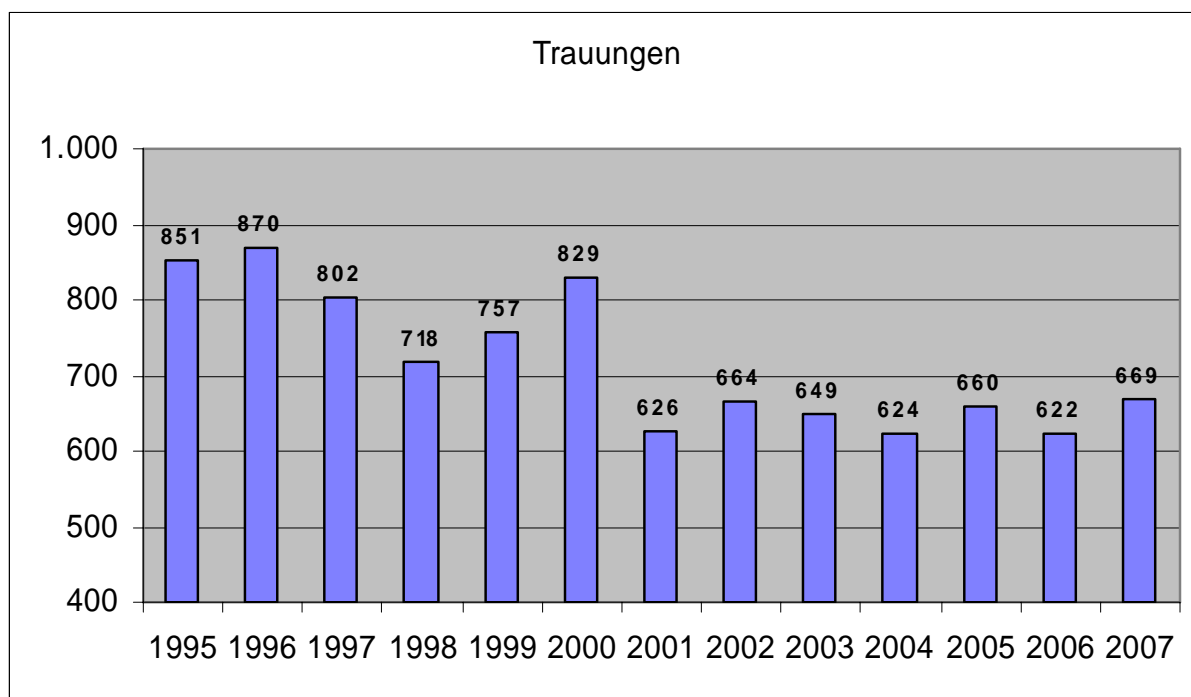

4.4 Trauungen

Im Jahre 2007 ließen sich 669 Paare kirchlich trauen. Das sind 7,6 % mehr als im Vorjahr. Vergleicht man die Zahlen der Jahre 1995 bis 2000 mit einer durchschnittlichen Zahl von 805 Trauungen pro Jahr, so liegt der Durchschnitt für die Jahre 2001 bis 2007 bei 645 Trauungen pro Jahr. Die Zahl der katholischen Trauungen ist seit 2001 relativ konstant.

Abb. 12 Im Gesamtbild sind deutlich zwei Niveaus zu erkennen, 1995 bis 2000 und 2001 bis 2007.

Von den Brautpaaren, die sich **2007** kirchlich trauen ließen, waren

- **29,75 %** (30,71 %) beide Partner katholisch,
- **42,15 %** (40,51 %) ein Partner katholisch, der andere evangelisch
- **28,10 %** (28,78 %) ein Partner katholisch, der andere sonstiges.

Die in Klammern gesetzten Zahlen geben den Wert für 2006 an.

Auch an den Trauungen lässt sich gut erkennen, dass das Erzbistum Hamburg ein Bistum in der Diaspora ist. Wie bei den Eltern der Täuflinge zeigt sich auch hier, dass die Zahl der rein katholischen Trauungen zurückgeht und die Zahl der konfessionsverschiedenen Trauungen steigt.