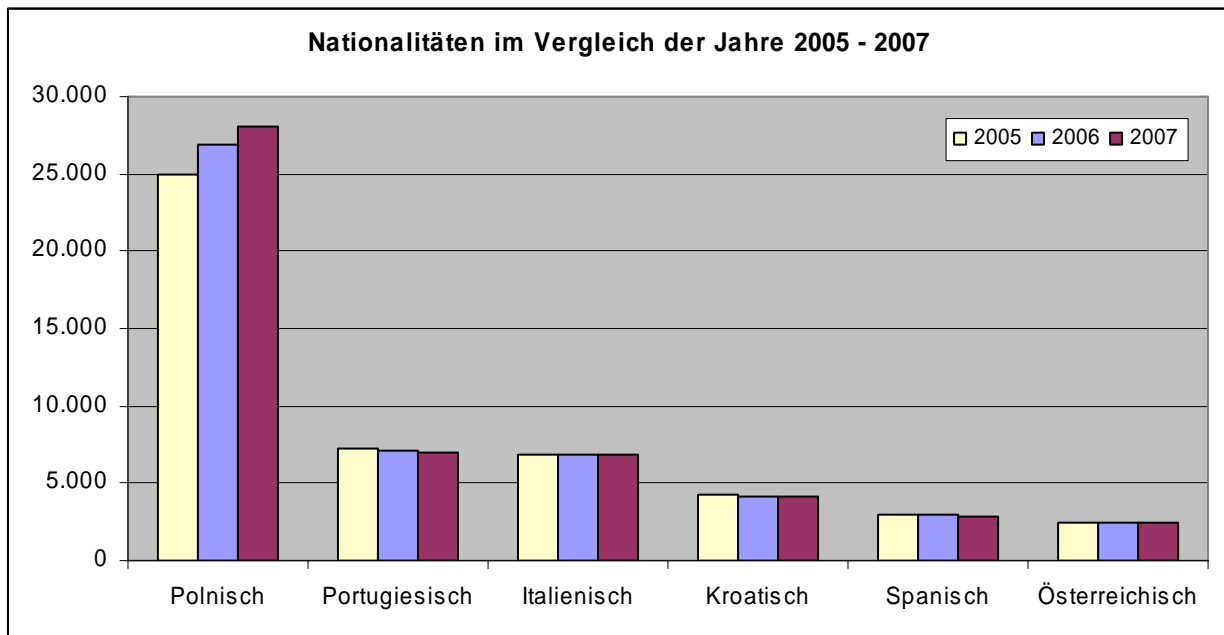

2.5 Katholische Ausländer

Ende 2007 wohnten 72.396 katholische Ausländer mit Hauptwohnsitz im Erzbistum Hamburg. Das sind 18,21% der Gesamtkatholikenzahl. Ende 2006 waren es noch 71.934, Ende 2005 waren es 70.272 katholische Ausländer. Die Zahl der katholischen Ausländer steigt somit stetig an.

Am 31.12.2007 waren folgende sechs Nationalitäten im Erzbistum Hamburg am stärksten vertreten:

		<u>2007</u>	2006	2005	
• Polnisch	mit	28.073	26.904	24.924	Katholiken
• Portugiesisch	mit	6.938	7.163	7.235	Katholiken
• Italienisch	mit	6.824	6.860	6.887	Katholiken
• Kroatisch	mit	4.120	4.201	4.225	Katholiken
• Spanisch	mit	2.856	2.925	3.015	Katholiken
• Österreichisch	mit	2.473	2.460	2.425	Katholiken

Abb. 6 Von den sechs stärksten Nationalitäten haben nur die polnischen Katholiken in den letzten drei Jahren signifikant zugelegt.