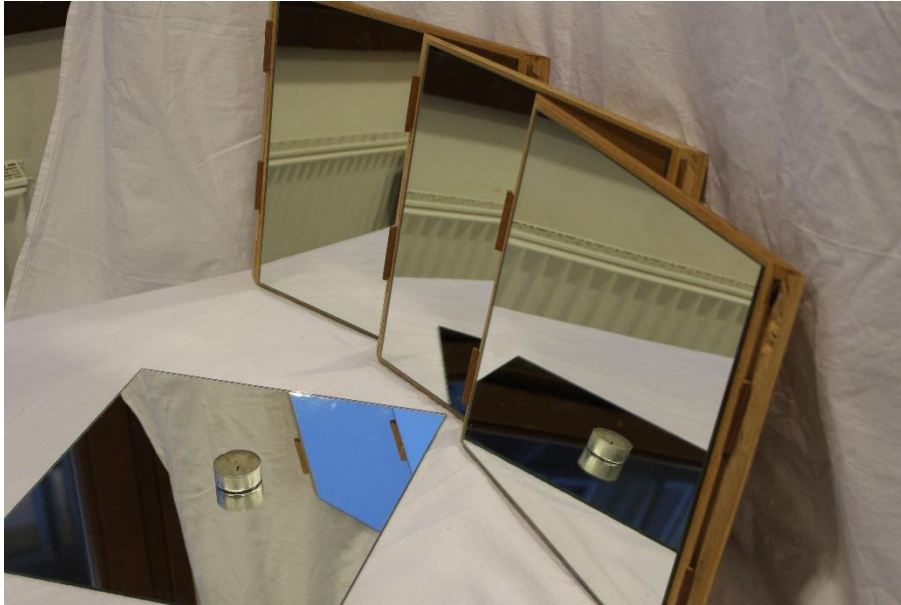

Anschauungsmaterial Trinität

Im Koffer befinden sich: 3 quadratische Spiegel (30x30cm) auf Holz geklebt, 1 quadratischer Spiegel (30x30cm) als Unterlage (nur in Hamburg), 1 Begleitmappe (3 Blätter), 4 Papiere bzw. Pappen zur Trennung der Spiegel, 1 Teelicht (nur in Hamburg) und 2 dicke Schaumstoffpolster.

Mittels Markierungen im Holz der einzelnen Spiegelteile können die 3 Spiegel leicht zusammengesetzt werden